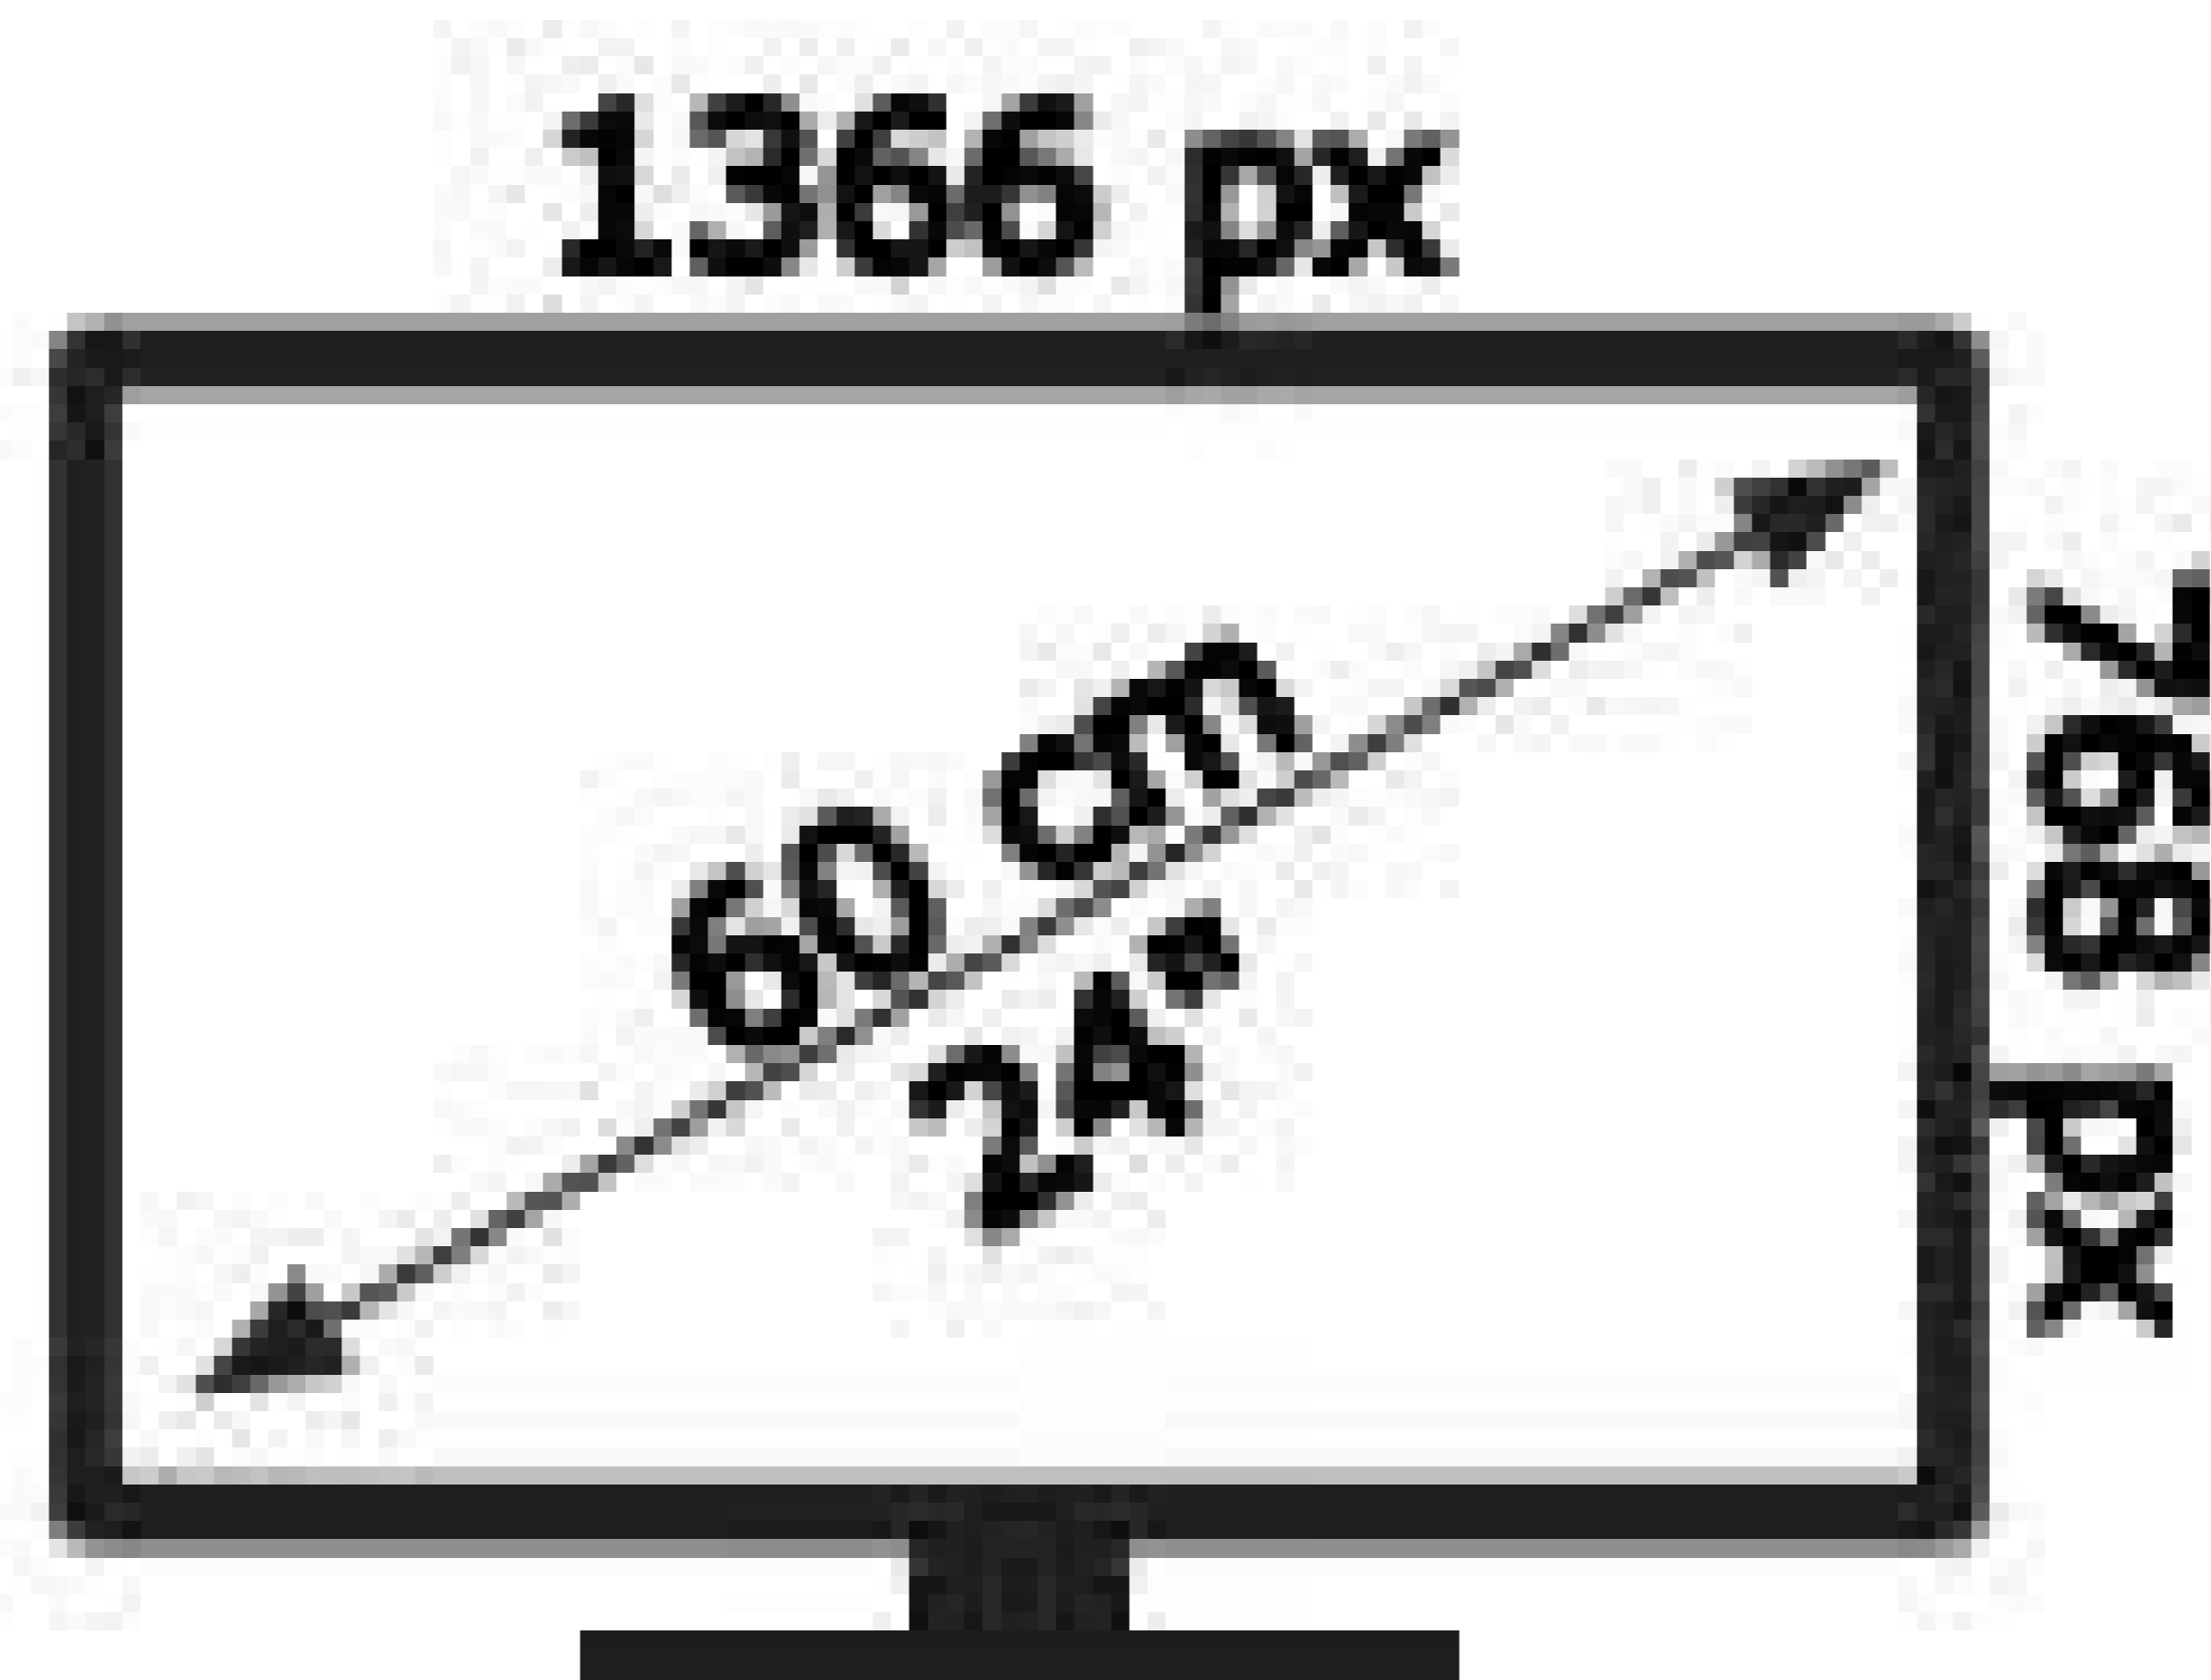

# ENERG

**GOGEN**

**TVH24R552STWEB**

**22 kWh/1000h**

50550879

2019/2013